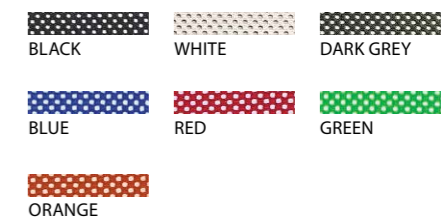

mesh colours